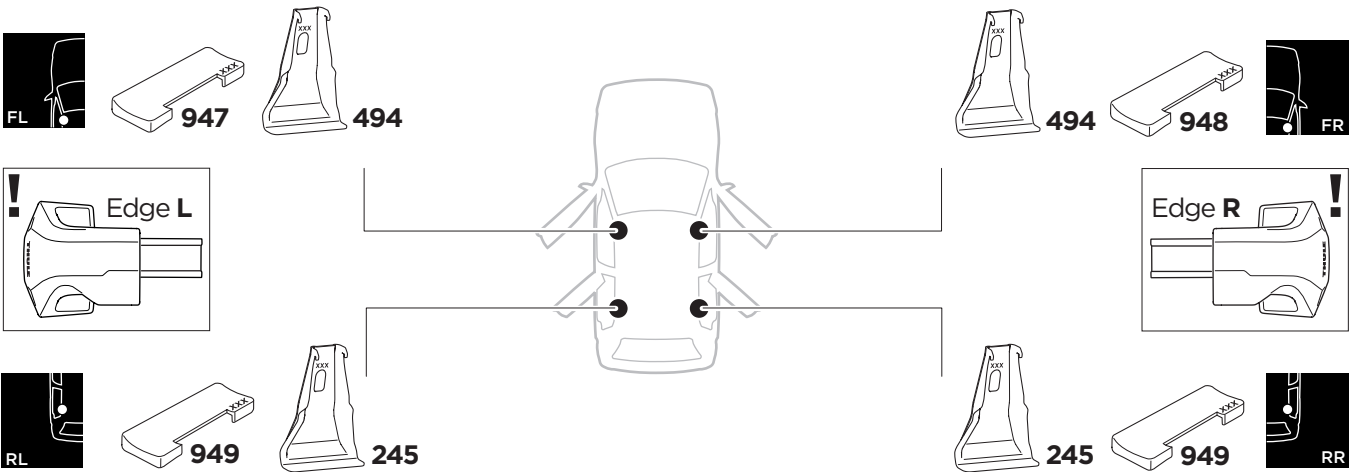

1

Kit 145334

SKODA Enyaq Coupé iV, 5-dr SUV, 23-

ISO 11154-E

| | | | | | |
|--|--------------------|---------------|---------------------|----------------------|-----------------------|
| THULE WingBar Evo | THULE WingBar Edge | THULE WingBar | THULE SquareBar Evo | Evo X (scale) | Edge X (scale) |
| SKODA Enyaq Coupé iV, 5-dr SUV, 23- | | | | 50 | 0 |

| | | | | |
|--|--------------------|--------------------------|--|--|
| THULE ProBar Evo | THULE SlideBar Evo | X (mm/inch) | | |
| SKODA Enyaq Coupé iV, 5-dr SUV, 23- | | 1151 mm / 45 3/8" | | |

| | | | | | |
|--|--------------------|---------------|---------------------|----------------------|-----------------------|
| THULE WingBar Evo | THULE WingBar Edge | THULE WingBar | THULE SquareBar Evo | Evo Y (scale) | Edge Y (scale) |
| SKODA Enyaq Coupé iV, 5-dr SUV, 23- | | | | 44 | I |

| | | | | |
|--|--------------------|----------------------|--|--|
| THULE ProBar Evo | THULE SlideBar Evo | Y (mm/inch) | | |
| SKODA Enyaq Coupé iV, 5-dr SUV, 23- | | 1091 mm / 43" | | |

| | | |
|--|-------------------------|-------------------------|
| | W (mm/inch) | Z (mm/inch) |
| SKODA Enyaq Coupé iV, 5-dr SUV, 23- | 760 mm / 29 7/8" | 283 mm / 11 1/8" |