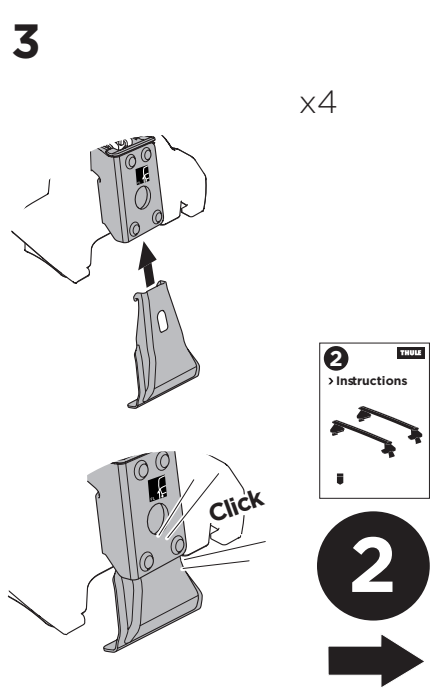

1

Kit 145334

SKODA Enyaq Coupé iV, 5-dr SUV, 23-

ISO 11154-E

| | | | | | |
|--|--------------------|---------------|---------------------|----------------------|-----------------------|
| THULE WingBar Evo | THULE WingBar Edge | THULE WingBar | THULE SquareBar Evo | Evo X (scale) | Edge X (scale) |
| SKODA Enyaq Coupé iV, 5-dr SUV, 23- | | | | 50 | 0 |

| | | | | |
|--|--------------------|--------------------------|--|--|
| THULE ProBar Evo | THULE SlideBar Evo | X (mm/inch) | | |
| SKODA Enyaq Coupé iV, 5-dr SUV, 23- | | 1151 mm / 45 3/8" | | |

| | | | | | |
|--|--------------------|---------------|---------------------|----------------------|-----------------------|
| THULE WingBar Evo | THULE WingBar Edge | THULE WingBar | THULE SquareBar Evo | Evo Y (scale) | Edge Y (scale) |
| SKODA Enyaq Coupé iV, 5-dr SUV, 23- | | | | 44 | I |

| | | | | |
|--|--------------------|----------------------|--|--|
| THULE ProBar Evo | THULE SlideBar Evo | Y (mm/inch) | | |
| SKODA Enyaq Coupé iV, 5-dr SUV, 23- | | 1091 mm / 43" | | |

| | | |
|--|-------------------------|-------------------------|
| | W (mm/inch) | Z (mm/inch) |
| SKODA Enyaq Coupé iV, 5-dr SUV, 23- | 760 mm / 29 7/8" | 283 mm / 11 1/8" |