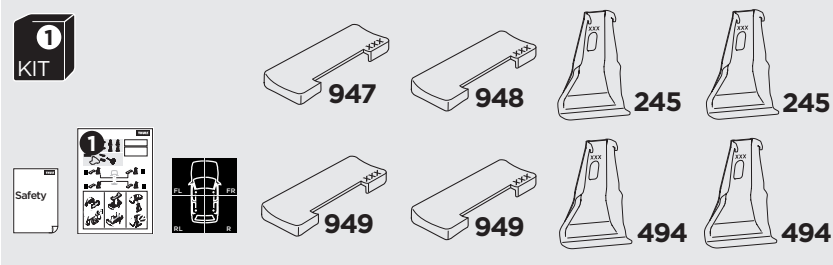

1

Kit 145334

SKODA Enyaq Coupé iV, 5-dr SUV, 23-

ISO 11154-E

| | | | | | |
|--|--------------------|---------------|---------------------|----------------------|-----------------------|
| THULE WingBar Evo | THULE WingBar Edge | THULE WingBar | THULE SquareBar Evo | Evo X (scale) | Edge X (scale) |
| SKODA Enyaq Coupé iV, 5-dr SUV, 23- | | | | 50 | 0 |

| | | | | |
|--|--------------------|--------------------------|--|--|
| THULE ProBar Evo | THULE SlideBar Evo | X (mm/inch) | | |
| SKODA Enyaq Coupé iV, 5-dr SUV, 23- | | 1151 mm / 45 3/8" | | |

| | | | | | |
|--|--------------------|---------------|---------------------|----------------------|-----------------------|
| THULE WingBar Evo | THULE WingBar Edge | THULE WingBar | THULE SquareBar Evo | Evo Y (scale) | Edge Y (scale) |
| SKODA Enyaq Coupé iV, 5-dr SUV, 23- | | | | 44 | I |

| | | | | |
|--|--------------------|----------------------|--|--|
| THULE ProBar Evo | THULE SlideBar Evo | Y (mm/inch) | | |
| SKODA Enyaq Coupé iV, 5-dr SUV, 23- | | 1091 mm / 43" | | |

| | | |
|--|-------------------------|-------------------------|
| | W (mm/inch) | Z (mm/inch) |
| SKODA Enyaq Coupé iV, 5-dr SUV, 23- | 760 mm / 29 7/8" | 283 mm / 11 1/8" |