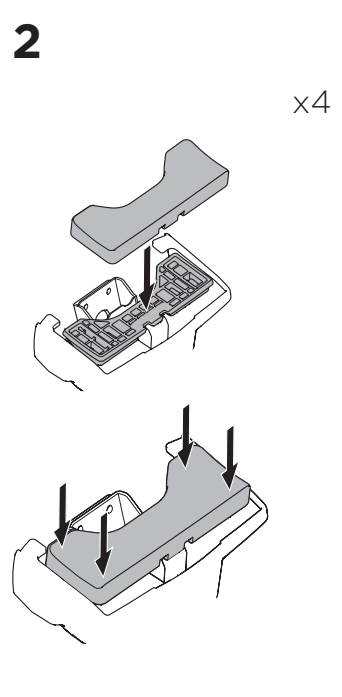

1

Kit 145334

SKODA Enyaq Coupé iV, 5-dr SUV, 23-

ISO 11154-E

| | | | | | |
|--|--------------------|---------------|---------------------|----------------------|-----------------------|
| THULE WingBar Evo | THULE WingBar Edge | THULE WingBar | THULE SquareBar Evo | Evo X (scale) | Edge X (scale) |
| SKODA Enyaq Coupé iV, 5-dr SUV, 23- | | | | 50 | 0 |

| | | | | |
|--|--------------------|--------------------------|--|--|
| THULE ProBar Evo | THULE SlideBar Evo | X (mm/inch) | | |
| SKODA Enyaq Coupé iV, 5-dr SUV, 23- | | 1151 mm / 45 3/8" | | |

| | | | | | |
|--|--------------------|---------------|---------------------|----------------------|-----------------------|
| THULE WingBar Evo | THULE WingBar Edge | THULE WingBar | THULE SquareBar Evo | Evo Y (scale) | Edge Y (scale) |
| SKODA Enyaq Coupé iV, 5-dr SUV, 23- | | | | 44 | I |

| | | | | |
|--|--------------------|----------------------|--|--|
| THULE ProBar Evo | THULE SlideBar Evo | Y (mm/inch) | | |
| SKODA Enyaq Coupé iV, 5-dr SUV, 23- | | 1091 mm / 43" | | |

| | | |
|--|-------------------------|-------------------------|
| | W (mm/inch) | Z (mm/inch) |
| SKODA Enyaq Coupé iV, 5-dr SUV, 23- | 760 mm / 29 7/8" | 283 mm / 11 1/8" |