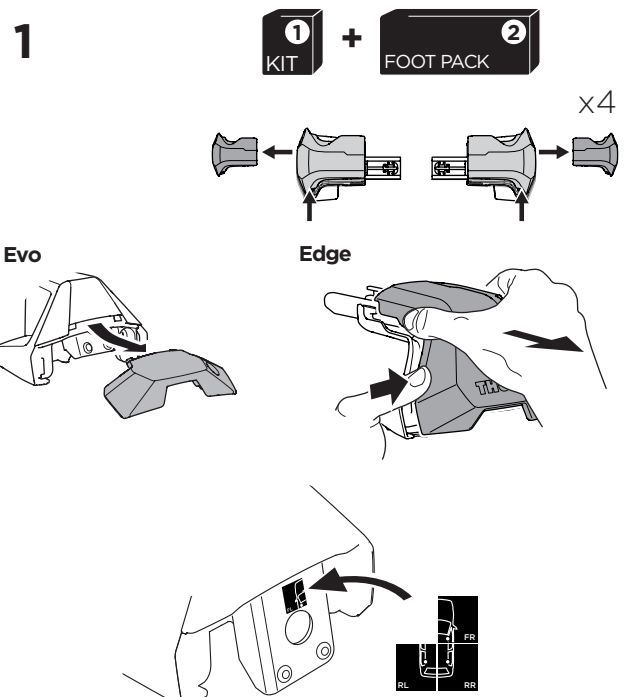

1

Kit 145334

SKODA Enyaq Coupé iV, 5-dr SUV, 23-

ISO 11154-E

| | | | | | |
|--|--------------------|---------------|---------------------|----------------------|-----------------------|
| THULE WingBar Evo | THULE WingBar Edge | THULE WingBar | THULE SquareBar Evo | Evo X (scale) | Edge X (scale) |
| SKODA Enyaq Coupé iV, 5-dr SUV, 23- | | | | 50 | 0 |

| | | | | |
|--|--------------------|--------------------------|--|--|
| THULE ProBar Evo | THULE SlideBar Evo | X (mm/inch) | | |
| SKODA Enyaq Coupé iV, 5-dr SUV, 23- | | 1151 mm / 45 3/8" | | |

| | | | | | |
|--|--------------------|---------------|---------------------|----------------------|-----------------------|
| THULE WingBar Evo | THULE WingBar Edge | THULE WingBar | THULE SquareBar Evo | Evo Y (scale) | Edge Y (scale) |
| SKODA Enyaq Coupé iV, 5-dr SUV, 23- | | | | 44 | I |

| | | | | |
|--|--------------------|----------------------|--|--|
| THULE ProBar Evo | THULE SlideBar Evo | Y (mm/inch) | | |
| SKODA Enyaq Coupé iV, 5-dr SUV, 23- | | 1091 mm / 43" | | |

| | | |
|--|-------------------------|-------------------------|
| | W (mm/inch) | Z (mm/inch) |
| SKODA Enyaq Coupé iV, 5-dr SUV, 23- | 760 mm / 29 7/8" | 283 mm / 11 1/8" |