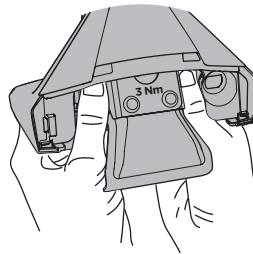

8

X / Y Scale

x4

X / Y (mm / inch)

x2