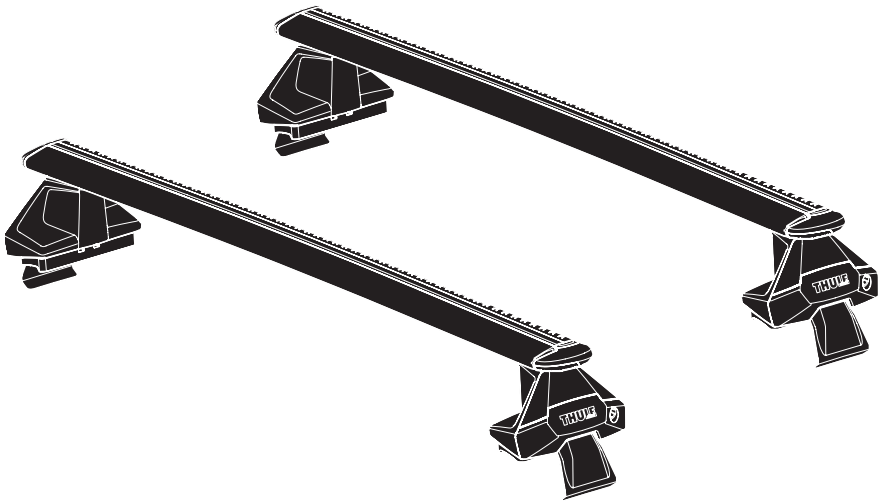

2

> Instructions

Thule Evo Clamp
710500

EN Roof mounted load carrier
DE Lastenträger zur Dachmontage
FR Barre de toit
NL Dakdrager
IT Barra portatutto da installare sul tetto
ES Portaequipajes de techo
PT Barra para montagem no tejadilho
SV Takmonterad lasthållare
DK Tagmonteret lastholder
NO Takmontert lasteholder
FI Katolle asennettava teline
ET Katusele paigaldatav katuseraam
LV Uz jumta uzstādāms kravas turētājs
LT Ant stogo tvirtinamas krovinų laikiklis
PL Uchwyt na bagażnik bazowy montowany na dachu
RU Багажник на крышу
UK Багажник для даху
BG Багажник, монтиран върху покрива
CS Nosič pro montáž na střechu
SK Strešný nosič
SL Nosilec za strešni prtljažnik
HR/BIH Krovni nosač tereta

RO Suport încărcătură montat pe acoperiș
HU Tetőre szerelhető csomagszállító
EL Στάθρα οροφής για μεταφορά φορτίου
TR Araç üstüne bağlanan yük taşıyıcı

מנשא מטען לגג הרכב **HE**
 حامل نقل مثبت على السقف **AR**

ZH 顶置行李架
JA ルーフマウント型ロードキャリア
KO 루프 장착 화물 캐리어
TH โครงยึดของบรรทุกแบบติดตั้งบนหลังคา

CITY CRASH
 Complies with ISO norm

ISO 11154-E

Max 130 km/h
 80 Mph

Your Key-Number

80 km/h
 50 Mph

> Mounting Tutorial Thule Evo Clamp