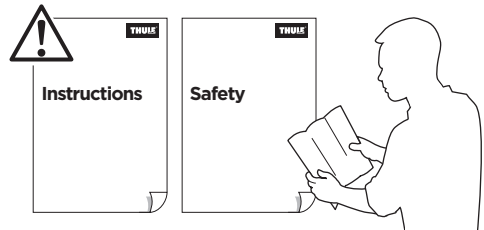

EN Roof mounted load carrier
DE Lastenträger zur Dachmontage
FR Barre de toit
NL Dakdrager
IT Barra portatutto da installare sul tetto
ES Portaequipajes de techo
PT Barra para montagem no tejadilho
SV Takmonterad lasthållare
DK Tagmonteret lastholder
NO Takmontert lasteholder
FI Katolle asennettava teline
ET Katusele paigaldatav katuseraam
LV Uz jumta uzstādāms kravas turētājs
LT Ant stogo tvirtinamas krovinų laikiklis
PL Uchwyt na bagażnik bazowy montowany na dachu
RU Багажник на крышу
UK Багажник для даху
BG Багажник, монтиран върху покрива
CS Nosič pro montáž na střechu
SK Strešný nosič
SL Nosilec za strešni prtljažnik
HR/BIH Krovni nosač tereta

RO Suport încărcătură montat pe acoperiș
HU Tetőre szerelhető csomagszállító
EL Στάθρα οροφής για μεταφορά φορτίου
TR Araç üstüne bağlanan yük taşıyıcı

מנשא מטען לגג הרכב **HE**
حامل نقل مثبت على السقف **AR**

ZH 顶置行李架
JA ルーフマウント型ロードキャリア
KO 루프 장착 화물 캐리어
TH โครงยึดของบรรทุกแบบติดตั้งบนหลังคา

CITY CRASH
Complies with ISO norm

ISO 11154-E

Max 130 km/h
80 Mph

Your Key-Number