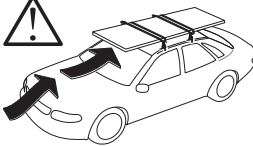

ZH 顶置行李架
JA ルーフマウント型ロードキャリア
KO 루프 장착 화물 캐리어
TH โครงยึดของบรรทุกแบบติดตั้งบนหลังคา

CITY CRASH
 Complies with ISO norm

ISO 11154-E

Max 130 km/h
 80 Mph

Your Key-Number

80 km/h
 50 Mph

> Mounting Tutorial Thule Evo Clamp