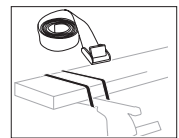

ZH 顶置行李架
JA ルーフマウント型ロードキャリア
KO 루프 장착 화물 캐리어
TH โครงยึดของบรรทุกแบบติดตั้งบนหลังคา

CITY CRASH
 Complies with ISO norm

ISO 11154-E

Max 130 km/h
 80 Mph

Your Key-Number

80 km/h
 50 Mph

> Mounting Tutorial Thule Evo Clamp