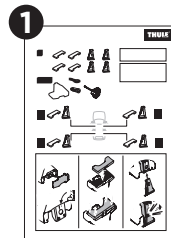

2

> Instructions

Thule Evo Clamp
710500

EN Roof mounted load carrier
DE Lastenträger zur Dachmontage
FR Barre de toit
NL Dakdrager
IT Barra portatutto da installare sul tetto
ES Portaequipajes de techo
PT Barra para montagem no tejadilho
SV Takmonterad lasthållare
DK Tagmonteret lastholder
NO Takmontert lasteholder
FI Katolle asennettava teline
ET Katusele paigaldatav katuseraam
LV Uz jumta uzstādāms kravas turētājs
LT Ant stogo tvirtinamas krovinų laikiklis
PL Uchwyt na bagażnik bazowy montowany na dachu
RU Багажник на крышу
UK Багажник для даху
BG Багажник, монтиран върху покрива
CS Nosič pro montáž na střechu
SK Strešný nosič
SL Nosilec za strešni prtljažnik
HR/BIH Krovni nosač tereta

RO Suport încărcătură montat pe acoperiș
HU Tetőre szerelhető csomagszállító
EL Στάθρα οροφής για μεταφορά φορτίου
TR Araç üstüne bağlanan yük taşıyıcı

מנשא מטען לגג הרכב **HE**
 حامل نقل مثبت على السقف **AR**