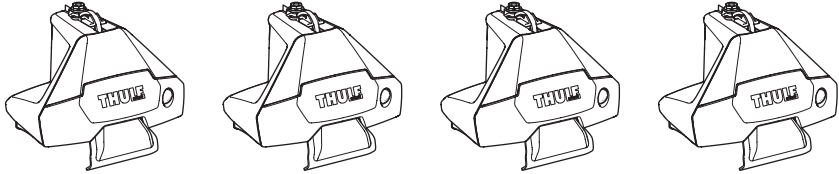

2

> Instructions

Thule Evo Clamp
710500

EN Roof mounted load carrier
DE Lastenträger zur Dachmontage
FR Barre de toit
NL Dakdrager
IT Barra portatutto da installare sul tetto
ES Portaequipajes de techo
PT Barra para montagem no tejadilho
SV Takmonterad lasthållare
DK Tagmonteret lastholder
NO Takmontert lasteholder
FI Katolle asennettava teline
ET Katusele paigaldatav katuseraam
LV Uz jumta uzstādāms kravas turētājs
LT Ant stogo tvirtinamas krovinų laikiklis
PL Uchwyt na bagażnik bazowy montowany na dachu
RU Багажник на крышу
UK Багажник для даху
BG Багажник, монтиран върху покрива
CS Nosič pro montáž na střechu
SK Strešný nosič
SL Nosilec za strešni prtljažnik
HR/BIH Krovni nosač tereta

ZH 顶置行李架
JA ルーフマウント型ロードキャリア
KO 루프 장착 화물 캐리어
TH โครงยึดของบรรทุกแบบติดตั้งบนหลังคา

CITY CRASH
 Complies with ISO norm

ISO 11154-E

Max 130 km/h
 80 Mph

Your Key-Number

80 km/h
 50 Mph

> Mounting Tutorial Thule Evo Clamp

THULE
 SWEDEN

thule.com

1
KIT

+

2
FOOT PACK

3
BAR

THULE
WingBar Evo

THULE
WingBar

THULE
SlideBar Evo

THULE
ProBar Evo

THULE
SquareBar Evo

A

B

C

D

x2