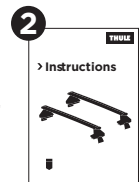

2

> Instructions

Thule Evo Clamp
710500

EN Roof mounted load carrier
DE Lastenträger zur Dachmontage
FR Barre de toit
NL Dakdrager
IT Barra portatutto da installare sul tetto
ES Portaequipajes de techo
PT Barra para montagem no tejadilho
SV Takmonterad lasthållare
DK Tagmonteret lastholder
NO Takmontert lasteholder
FI Katolle asennettava teline
ET Katusele paigaldatav katuseraam
LV Uz jumta uzstādāms kravas turētājs
LT Ant stogo tvirtinamas krovinų laikiklis
PL Uchwyt na bagażnik bazowy montowany na dachu
RU Багажник на крышу
UK Багажник для даху
BG Багажник, монтиран върху покрива
CS Nosič pro montáž na střechu
SK Strešný nosič
SL Nosilec za strešni prtljažnik
HR/BIH Krovni nosač tereta