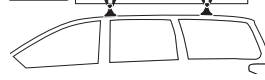

ZH 顶置行李架
JA ルーフマウント型ロードキャリア
KO 루프 장착 화물 캐리어
TH โครงยึดของบรรทุกแบบติดตั้งบนหลังคา

CITY CRASH
 Complies with ISO norm

ISO 11154-E

Max 130 km/h
 80 Mph

Your Key-Number

80 km/h
 50 Mph

> Mounting Tutorial Thule Evo Clamp