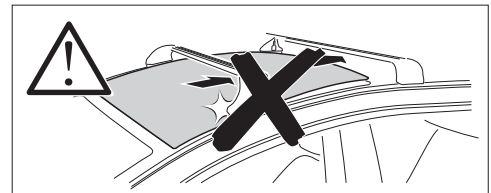

1

Kit 145329

KIA Niro (SG2), 5-dr SUV, 22-

ISO 11154-E

5562730001

Bring your life
thule.com

THULE WingBar Evo	THULE WingBar Edge	THULE WingBar	THULE SquareBar Evo	Evo X (scale)	Edge X (scale)
KIA Niro (SG2), 5-dr SUV, 22-				40,5	P
THULE ProBar Evo	THULE SlideBar Evo				X (mm/inch)
KIA Niro (SG2), 5-dr SUV, 22-				1056 mm / 41 5/8"	

THULE WingBar Evo	THULE WingBar Edge	THULE WingBar	THULE SquareBar Evo	Evo Y (scale)	Edge Y (scale)
KIA Niro (SG2), 5-dr SUV, 22-				38	C
THULE ProBar Evo	THULE SlideBar Evo				Y (mm/inch)
KIA Niro (SG2), 5-dr SUV, 22-				1031 mm / 40 5/8"	