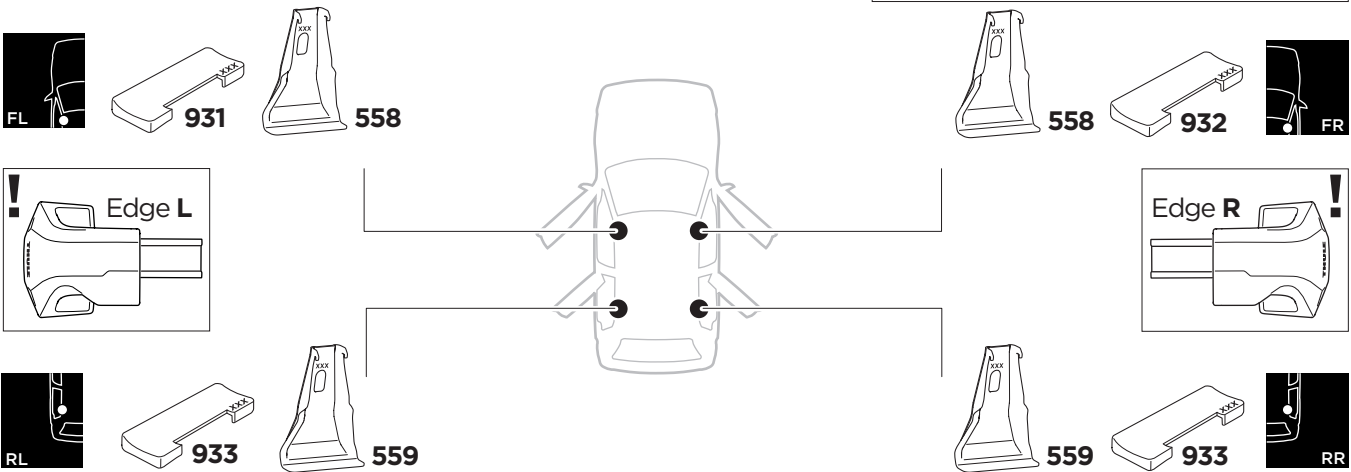

1

Kit 145329

KIA Niro (SG2), 5-dr SUV, 22-

ISO 11154-E

5562730001

Bring your life
thule.com

THULE WingBar Evo	THULE WingBar Edge	THULE WingBar	THULE SquareBar Evo	Evo X (scale)	Edge X (scale)
KIA Niro (SG2), 5-dr SUV, 22-				40,5	P
THULE ProBar Evo	THULE SlideBar Evo				X (mm/inch)
KIA Niro (SG2), 5-dr SUV, 22-				1056 mm / 41 5/8"	

THULE WingBar Evo	THULE WingBar Edge	THULE WingBar	THULE SquareBar Evo	Evo Y (scale)	Edge Y (scale)
KIA Niro (SG2), 5-dr SUV, 22-				38	C
THULE ProBar Evo	THULE SlideBar Evo				Y (mm/inch)
KIA Niro (SG2), 5-dr SUV, 22-				1031 mm / 40 5/8"	

	W (mm/inch)	Z (mm/inch)
KIA Niro (SG2), 5-dr SUV, 22-	700 mm / 27 1/2"	255 mm / 10"