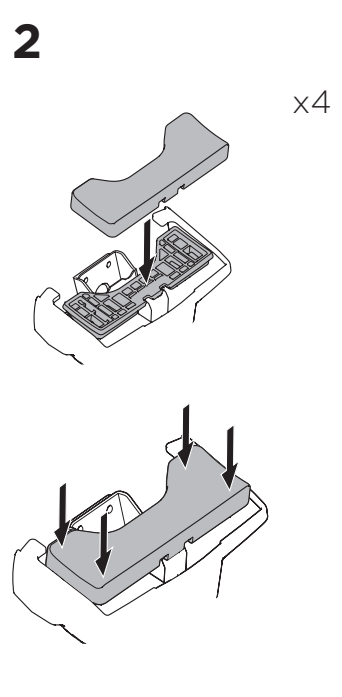

1

Kit 145329

KIA Niro (SG2), 5-dr SUV, 22-

ISO 11154-E

5562730001

Bring your life
thule.com

THULE WingBar Evo	THULE WingBar Edge	THULE WingBar	THULE SquareBar Evo	Evo X (scale)	Edge X (scale)
KIA Niro (SG2), 5-dr SUV, 22-				40,5	P
THULE ProBar Evo	THULE SlideBar Evo				X (mm/inch)
KIA Niro (SG2), 5-dr SUV, 22-				1056 mm / 41 5/8"	

THULE WingBar Evo	THULE WingBar Edge	THULE WingBar	THULE SquareBar Evo	Evo Y (scale)	Edge Y (scale)
KIA Niro (SG2), 5-dr SUV, 22-				38	C
THULE ProBar Evo	THULE SlideBar Evo				Y (mm/inch)
KIA Niro (SG2), 5-dr SUV, 22-				1031 mm / 40 5/8"	

	W (mm/inch)	Z (mm/inch)
KIA Niro (SG2), 5-dr SUV, 22-	700 mm / 27 1/2"	255 mm / 10"