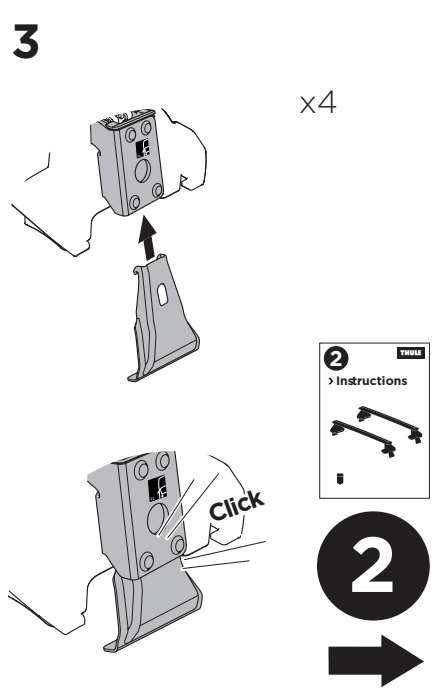

1

Kit 145329

KIA Niro (SG2), 5-dr SUV, 22-

ISO 11154-E

5562730001

Bring your life
thule.com

THULE WingBar Evo	THULE WingBar Edge	THULE WingBar	THULE SquareBar Evo	Evo X (scale)	Edge X (scale)
KIA Niro (SG2), 5-dr SUV, 22-				40,5	P
THULE ProBar Evo	THULE SlideBar Evo				X (mm/inch)
KIA Niro (SG2), 5-dr SUV, 22-				1056 mm / 41 5/8"	

THULE WingBar Evo	THULE WingBar Edge	THULE WingBar	THULE SquareBar Evo	Evo Y (scale)	Edge Y (scale)
KIA Niro (SG2), 5-dr SUV, 22-				38	C
THULE ProBar Evo	THULE SlideBar Evo				Y (mm/inch)
KIA Niro (SG2), 5-dr SUV, 22-				1031 mm / 40 5/8"	

	W (mm/inch)	Z (mm/inch)
KIA Niro (SG2), 5-dr SUV, 22-	700 mm / 27 1/2"	255 mm / 10"