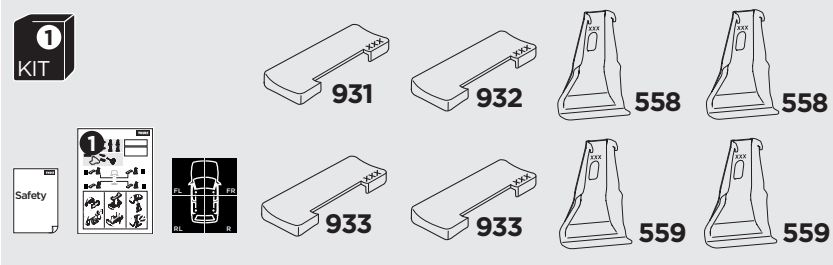

1

Kit 145329

KIA Niro (SG2), 5-dr SUV, 22-

ISO 11154-E

5562730001

Bring your life
thule.com

THULE WingBar Evo	THULE WingBar Edge	THULE WingBar	THULE SquareBar Evo	Evo X (scale)	Edge X (scale)
KIA Niro (SG2), 5-dr SUV, 22-				40,5	P
THULE ProBar Evo	THULE SlideBar Evo				X (mm/inch)
KIA Niro (SG2), 5-dr SUV, 22-				1056 mm / 41 5/8"	

THULE WingBar Evo	THULE WingBar Edge	THULE WingBar	THULE SquareBar Evo	Evo Y (scale)	Edge Y (scale)
KIA Niro (SG2), 5-dr SUV, 22-				38	C
THULE ProBar Evo	THULE SlideBar Evo				Y (mm/inch)
KIA Niro (SG2), 5-dr SUV, 22-				1031 mm / 40 5/8"	

	W (mm/inch)	Z (mm/inch)
KIA Niro (SG2), 5-dr SUV, 22-	700 mm / 27 1/2"	255 mm / 10"