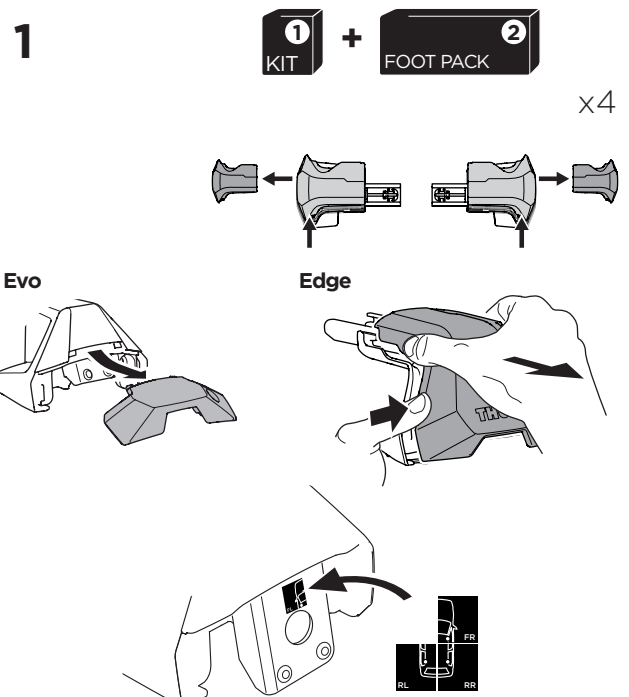

1

Kit 145329

KIA Niro (SG2), 5-dr SUV, 22-

ISO 11154-E

5562730001

Bring your life
thule.com

THULE WingBar Evo	THULE WingBar Edge	THULE WingBar	THULE SquareBar Evo	Evo X (scale)	Edge X (scale)
KIA Niro (SG2), 5-dr SUV, 22-				40,5	P
THULE ProBar Evo	THULE SlideBar Evo				X (mm/inch)
KIA Niro (SG2), 5-dr SUV, 22-				1056 mm / 41 5/8"	

THULE WingBar Evo	THULE WingBar Edge	THULE WingBar	THULE SquareBar Evo	Evo Y (scale)	Edge Y (scale)
KIA Niro (SG2), 5-dr SUV, 22-				38	C
THULE ProBar Evo	THULE SlideBar Evo				Y (mm/inch)
KIA Niro (SG2), 5-dr SUV, 22-				1031 mm / 40 5/8"	

	W (mm/inch)	Z (mm/inch)
KIA Niro (SG2), 5-dr SUV, 22-	700 mm / 27 1/2"	255 mm / 10"