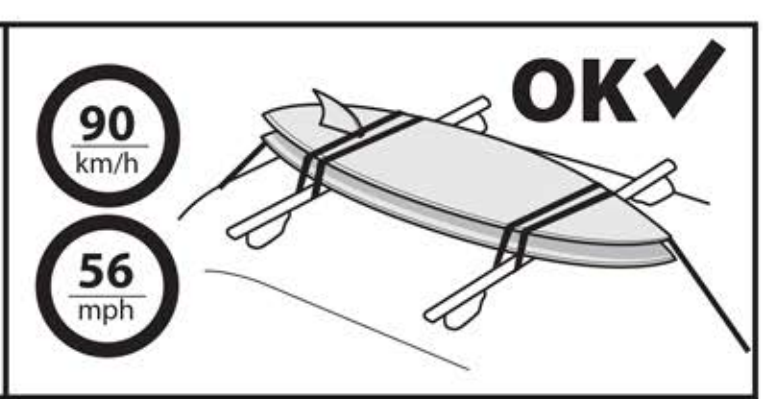

OE Tesla Model 3	4,65 kg / 10.2lb	MAX 50kg / 110 lb

F.lli Menabò S.r.l.
Via 8 Marzo, 3 -Z.I. Corte Tegge
42025 Cavriago (RE) ITALY
customercare@flli-menabo.it
www.menabocaraccessories.com