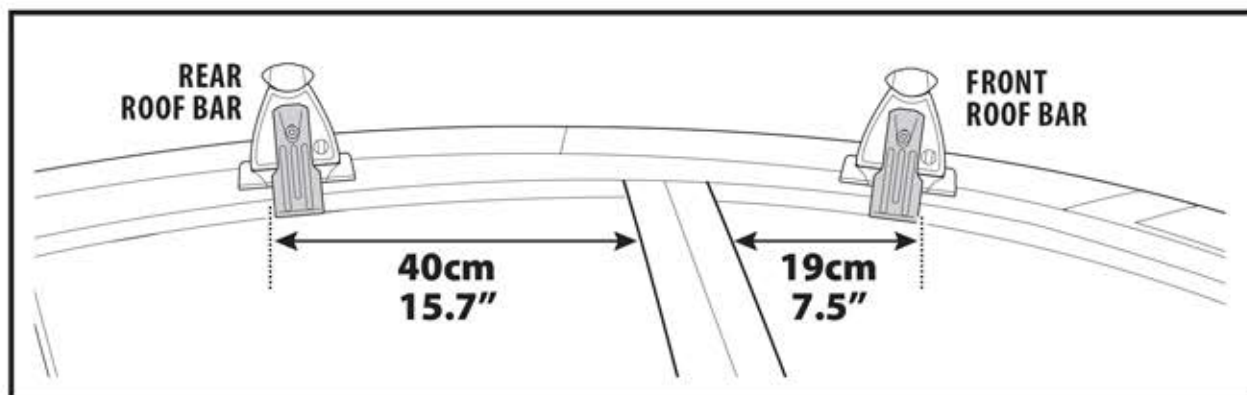

6

**OPTIONAL** kit 000084800000

**CAR MANUAL** **MAX LOAD : 50kg 110lb**

**A** + **B** ≤ **MAX LOAD**

**DYNAMIC**

**MAX PAYLOAD**

**STATIC**

**ROOFTOP TENT**  
**NO**