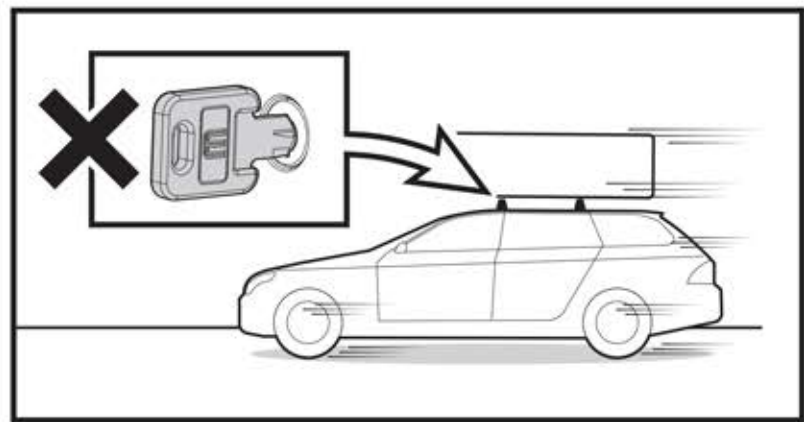

OE Tesla Model 3	4,65 kg / 10.2lb	MAX 50kg / 110 lb

F.lli Menabò S.r.l.
Via 8 Marzo, 3 -Z.I. Corte Tegge
42025 Cavriago (RE) ITALY
customercare@flli-menabo.it
www.menabocaraccessories.com