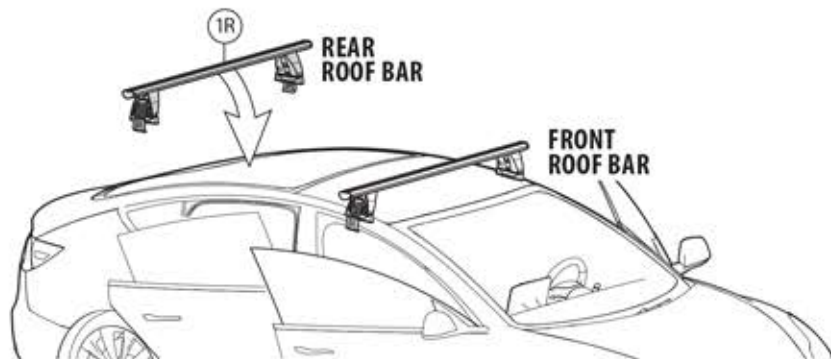

6

**OPTIONAL** kit 000084800000

**CAR MANUAL** **MAX LOAD : 50kg 110lb**

**A** + **B** ≤ **MAX LOAD**

**DYNAMIC**

**MAX PAYLOAD**

**STATIC**

**ROOFTOP TENT**  
**NO**