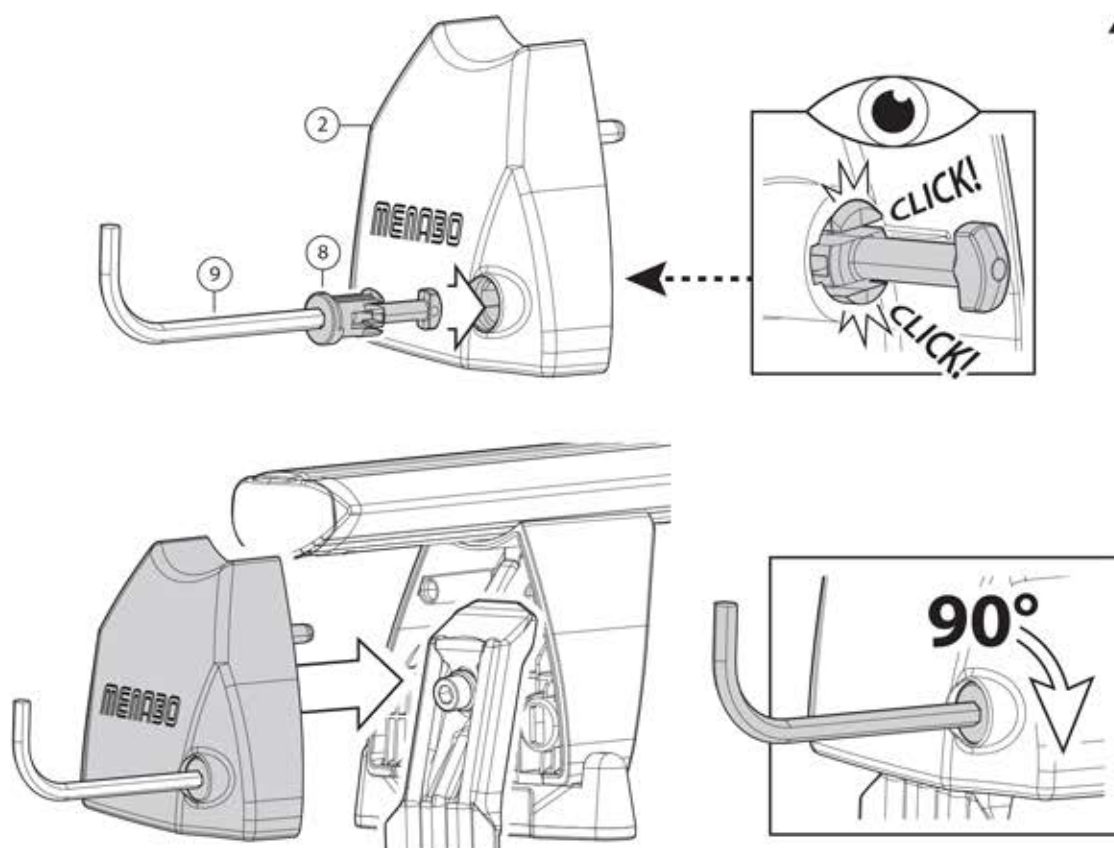

6

**OPTIONAL** kit 000084800000

**CAR MANUAL** **MAX LOAD : 50kg 110lb**

**A** + **B** ≤ **MAX LOAD**

**DYNAMIC**

**MAX PAYLOAD**

**STATIC**

**ROOFTOP TENT**  
**NO**