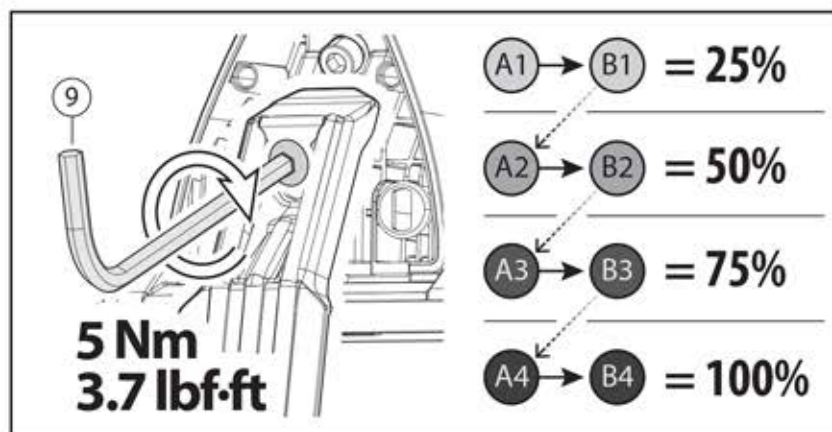

1

X2

2

X4

3

X4

4

5

6

**OPTIONAL** kit 000084800000

**CAR MANUAL** **MAX LOAD : 50kg 110lb**

**A** + **B** ≤ **MAX LOAD**

**DYNAMIC**

**MAX PAYLOAD**

**STATIC**

**ROOFTOP TENT**  
**NO**