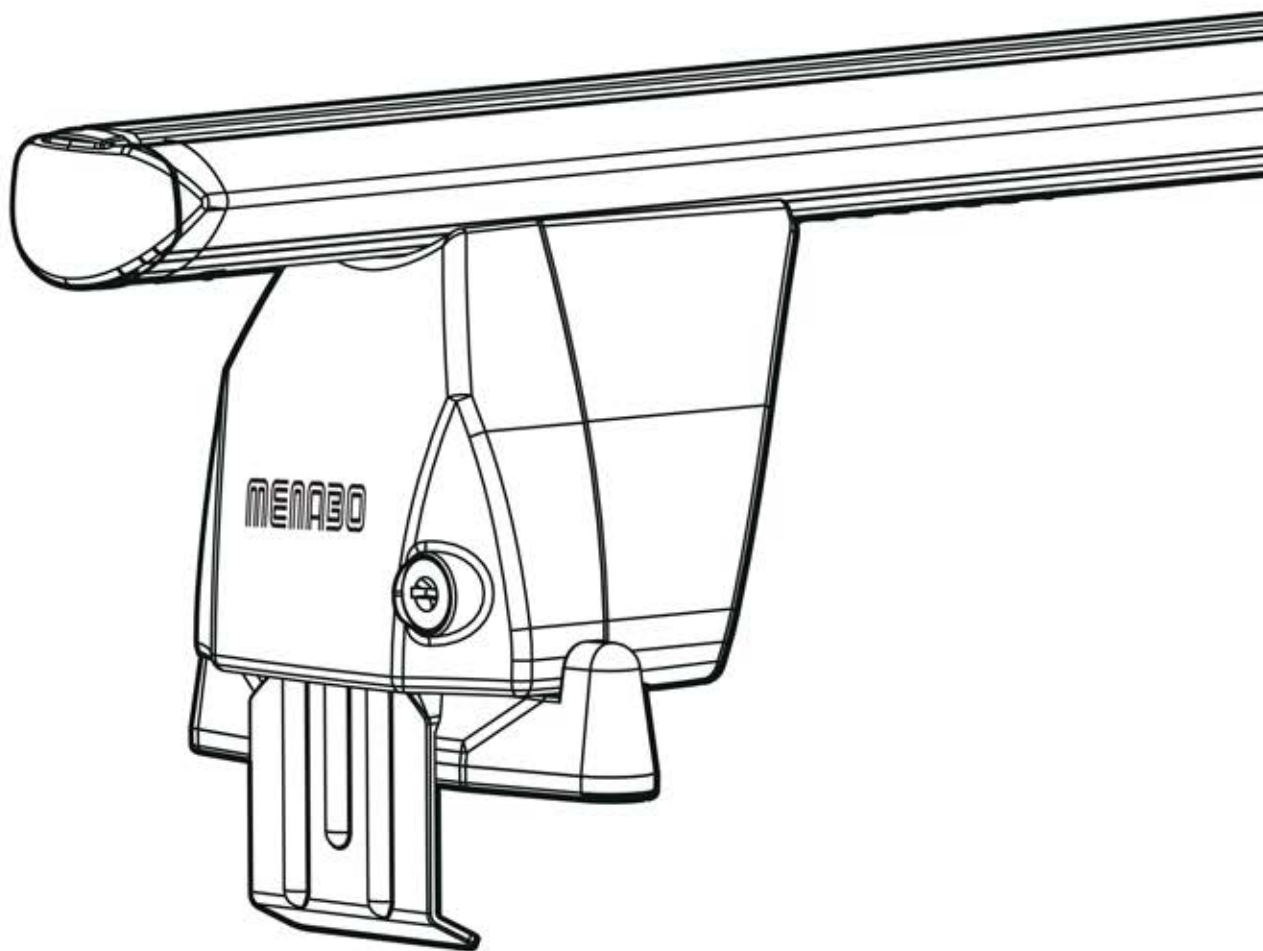

MENABO

free time on the move

OE TESLA MODEL 3

IT Istruzioni di montaggio	ET Paigaldusjuhend	PT Instruções de Montagem
EN Fitting instructions	FI Asennusohje	RO Instrucțiuni de montare
DE Montageanleitung	HR Uputa za sastavljanje	RU Инструкции по установке
FR Instructions de montage	HU A felszerelés módja	SK Návod na montáž
ES Instrucciones de montaje	LT Pritvirtinimo instrukcijos	SL Navodila za pritrjevanje
BG инструкции за сглобяване	LV Stiprināšanas instrukcija	SV Monteringsanvisning
CS Návod na montáž	NL Montagehandleiding	TK Uydurma talimat
DA Monteringsvejledning	NO Monteringsanvisning	ZH 裝修指導
EL Οδηγίες συναρμολόγησης	PL Instrukcja montażu	AR كتيب التعليمات