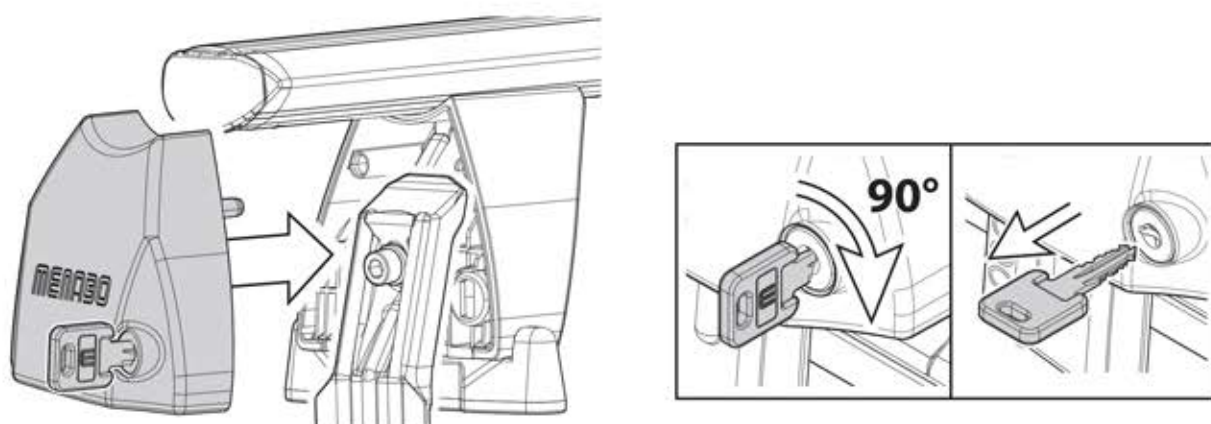

6

**OPTIONAL** kit 000084800000

**CAR MANUAL** **MAX LOAD : 50kg 110lb**

**A** + **B** ≤ **MAX LOAD**

**DYNAMIC**

**MAX PAYLOAD**

**STATIC**

**ROOFTOP TENT**  
**NO**