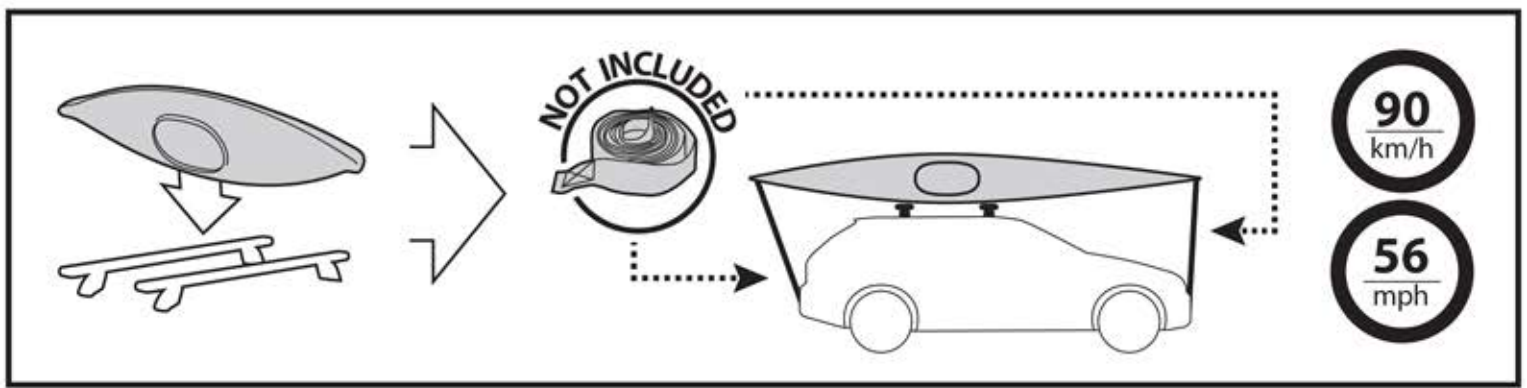

OE Tesla Model 3	4,65 kg / 10.2lb	MAX 50kg / 110 lb

F.lli Menabò S.r.l.
Via 8 Marzo, 3 -Z.I. Corte Tegge
42025 Cavriago (RE) ITALY
customercare@flli-menabo.it
www.menabocaraccessories.com