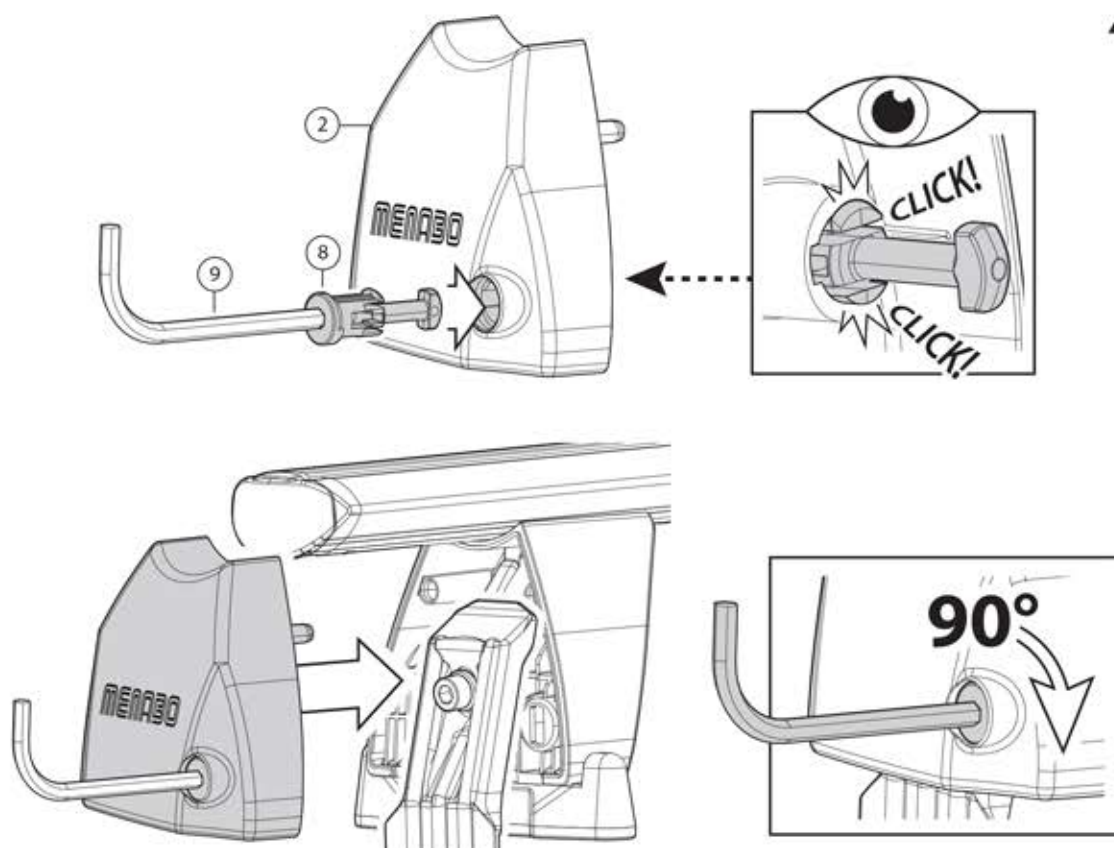

6

OPTIONAL kit 000084800000

	OE Tesla Model Y	4,65 kg / 10.2lb	MAX 50kg / 110 lb

F.lli Menabò S.r.l.
 Via 8 Marzo, 3 -Z.I. Corte Tegge
 42025 Cavriago (RE) ITALY
 customercare@flli-menabo.it
 www.menabocaraccessories.com