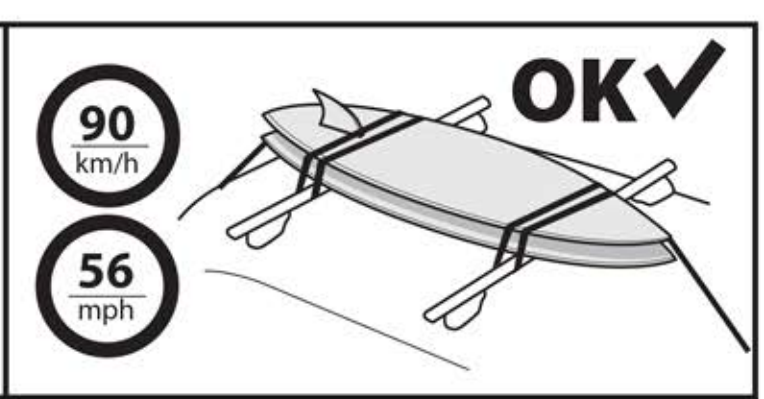

6

OPTIONAL kit 000084800000

	OE Tesla Model Y	4,65 kg / 10.2lb	MAX 50kg / 110 lb

F.lli Menabò S.r.l.
 Via 8 Marzo, 3 -Z.I. Corte Tegge
 42025 Cavriago (RE) ITALY
 customercare@flli-menabo.it
 www.menabocaraccessories.com