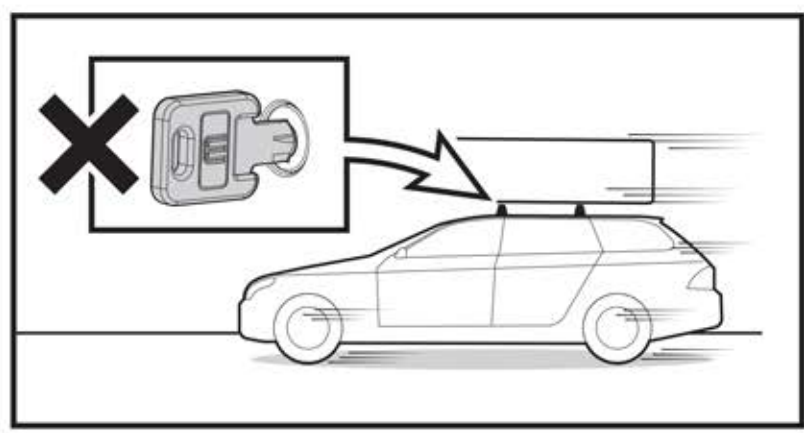

6

OPTIONAL kit 000084800000

	OE Tesla Model Y	4,65 kg / 10.2lb	MAX 50kg / 110 lb

F.lli Menabò S.r.l.
 Via 8 Marzo, 3 -Z.I. Corte Tegge
 42025 Cavriago (RE) ITALY
 customercare@flli-menabo.it
 www.menabocaraccessories.com