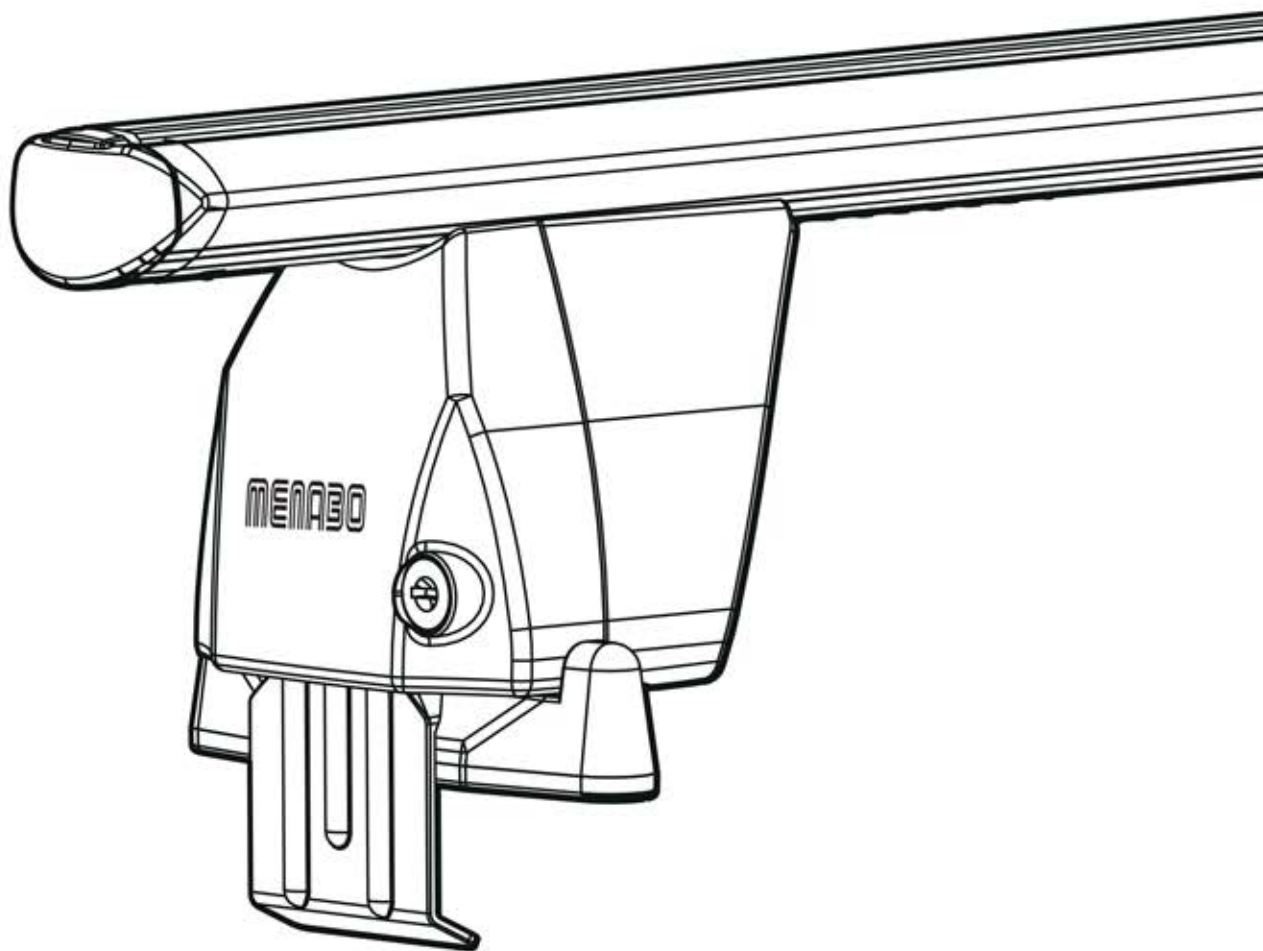

MENABO

free time on the move

OE TESLA MODEL Y

IT Istruzioni di montaggio	ET Paigaldusjuhend	PT Instruções de Montagem
EN Fitting instructions	FI Asennusohje	RO Instrucțiuni de montare
DE Montageanleitung	HR Uputa za sastavljanje	RU Инструкции по установке
FR Instructions de montage	HU A felszerelés módja	SK Návod na montáž
ES Instrucciones de montaje	LT Pritvirtinimo instrukcijos	SL Navodila za pritrjevanje
BG инструкции за сглобяване	LV Stiprināšanas instrukcija	SV Monteringsanvisning
CS Návod na montáž	NL Montagehandleiding	TK Uydurma talimat
DA Monteringsvejledning	NO Monteringsanvisning	ZH 裝修指導
EL Οδηγίες συναρμολόγησης	PL Instrukcja montażu	AR كتيب التعليمات