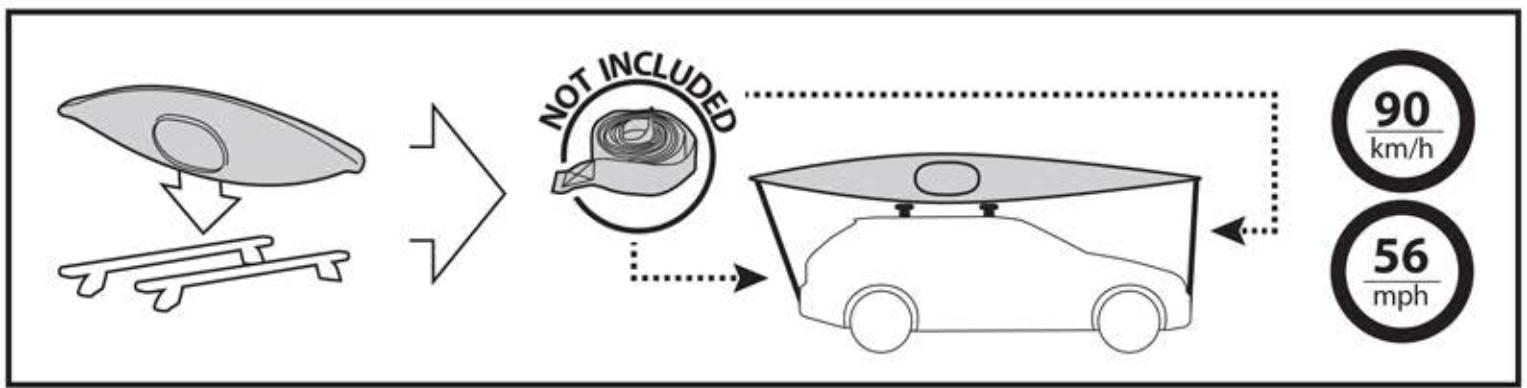

6

OPTIONAL kit 000084800000

	OE Tesla Model Y	4,65 kg / 10.2lb	MAX 50kg / 110 lb

F.lli Menabò S.r.l.
 Via 8 Marzo, 3 -Z.I. Corte Tegge
 42025 Cavriago (RE) ITALY
 customercare@flli-menabo.it
 www.menabocaraccessories.com