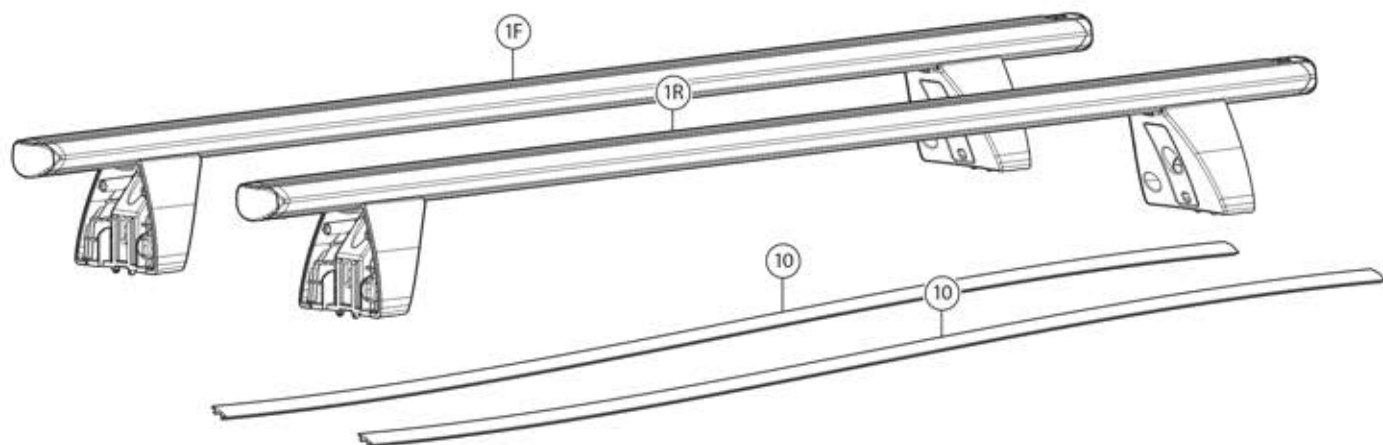

IT) Componenti (Inclusi) | EN) Components (Included) | FR) Composants (Comprises)
DE) Die Komponenten (im Lieferumfang enthalten) | ES) Componentes (Incluido)

② x4	③ x4	④ x4	⑤ x4
⑥ x4	⑦ x4	⑧ x4	⑨ x1

IT) Ricambi (A Richiesta) | EN) Spare Parts (Made to order) | DE) E Teile (auf Anfrage)
FR) Pièces de rechange (Sur commande) | ES) Piezas de recambio (Previa solicitud)

② x1 700029600000	④ x1 + ⑤ x1 700029200000	⑥ x4 + ⑦ x4 700008600000	⑧ x4 700025300000
⑨ x1 700025000000	⑩ x1 700007900000	⑪ x2 700029300000	⑫ x1 700029500000
③ x2 700008500000