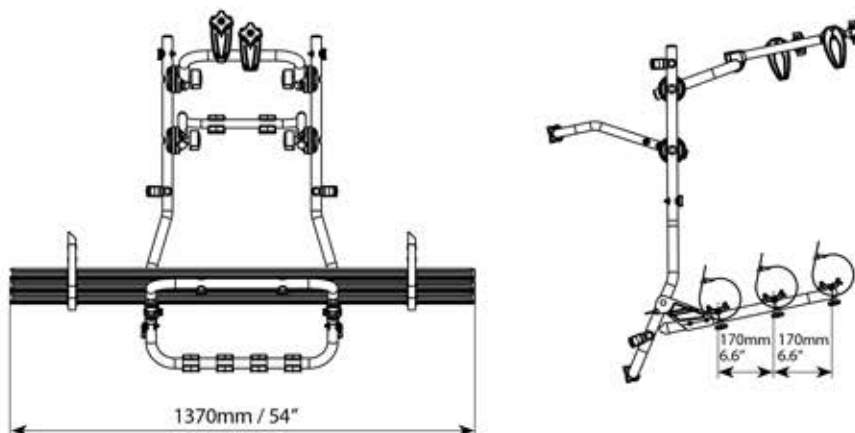

COBRA PLUS

Portabici posteriore in acciaio con canale in alluminio. Sicuro, semplice e rapido da montare con cinghie di fissaggio.

Rear mounted bike carrier, made of steel with aluminium rails. Easy and quick to install on the car's hatch, with safety straps.

Art.000133100000

Cobra plus	Art.000133100000
 Peso prodotto Product weight	13.4kg/29.5lb
Materiale Material	Alluminio e acciaio Aluminium and steel
 Portata massima Max load	max 45kg / 99lb
 Antifurto portabici Anti-theft for the bike rack	x
 Antifurto bici Anti-theft for the bike	x
	Max 3
E-bike	x
Fat bike	x

COMPATIBILITÀ BICI BIKE COMPATIBILITY

Mod.				
Cobra plus	 min: 23mm/1" max: 75mm/3"	 min: 30x50mm/ 1.2x2" max: 50x75mm/ 2x3"	min 22" max 29"	max 65mm/2.5" max 1210mm/47.6"

Product logistics

F.lli Menabò s.r.l.