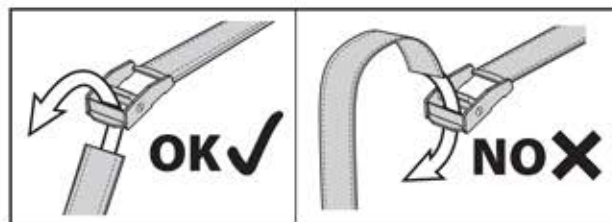

x4

4

5

N	Q
6	2

2,5m / 16ft

6

MAX LOADING =
 +  + 
 14,75kg / 32.5lb

Max 75kg / 165lb