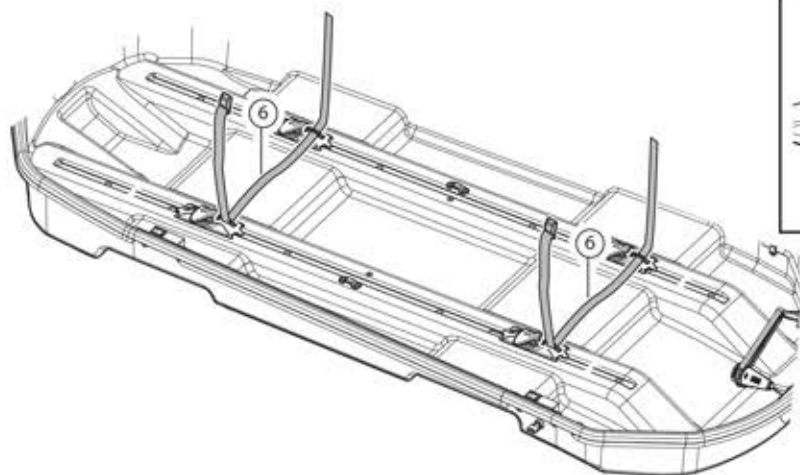

x4

4

5

N	Q
6	2

2,5m / 16ft

6

MAX LOADING =
 +  + 
 14,75kg / 32.5lb

Max 75kg / 165lb