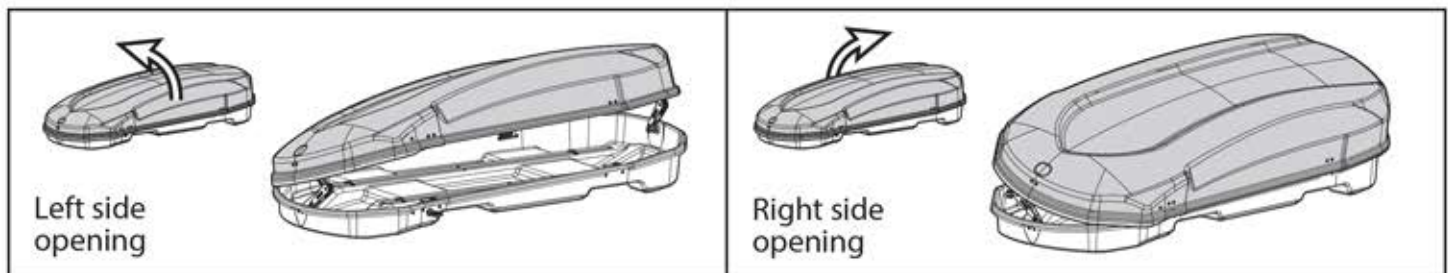

N	(IT)Componenti (Inclusi) (EN)Components (Included) (FR)Composants (Compris) (DE)Die Komponenten (im Lieferumfang enthalten) (ES)Componentes (Incluido)	Q
1		1
2		4
3		4
4		4
5		4
6	2,5m / 8ft	2
7	XXXX	2

N	(IT)Ricambi (A Richiesta) (EN)Spare Parts (Made to order) (FR)Pièces de rechange (Sur commande) (DE)Teile (auf Anfrage) (ES)Piezas de recambio (Previa solicitud)	Q	Codice-Code-Código
A	Front	1	700051600000
B	Rear	1	700051500000
2		1	700000700000
3		4	000063600000
4		1	700051700000
5		1	
6	2,5m / 8ft	1	700001100000
7	XXXX	2	700001200000

OPTIONAL KIT 000145400000 → **2b** pag.4