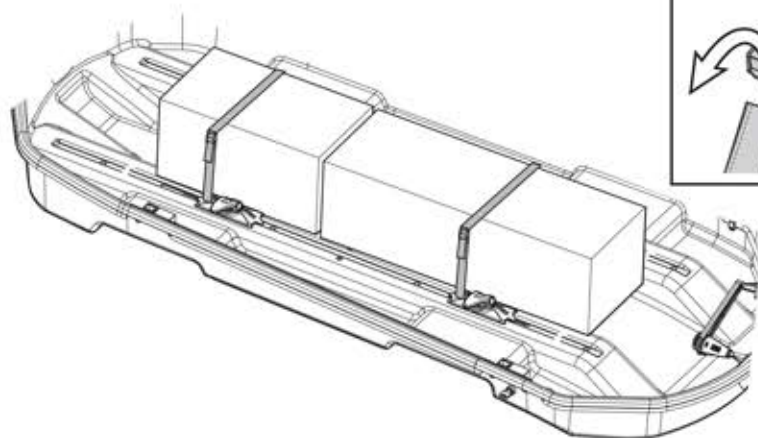

x4

4

5

N	Q
6	2

2,5m / 16ft

6

MAX LOADING =
 +  + 
 14,75kg / 32.5lb

Max 75kg / 165lb