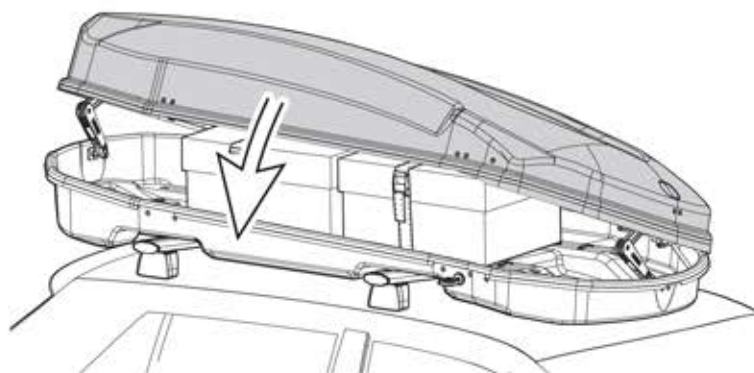

5

N	Q
6	2

2,5m / 16ft

6

MAX LOADING =
+ +
14,75kg / 32.5lb

Max 75kg / 165lb

7