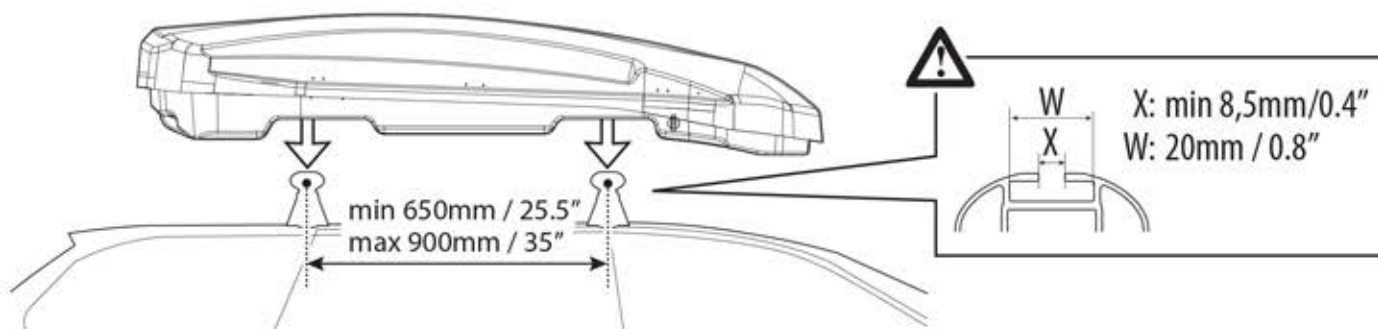

2

N		Q
1		1
2		4
3		4
4		4
5		4

➔ 3 pag.5