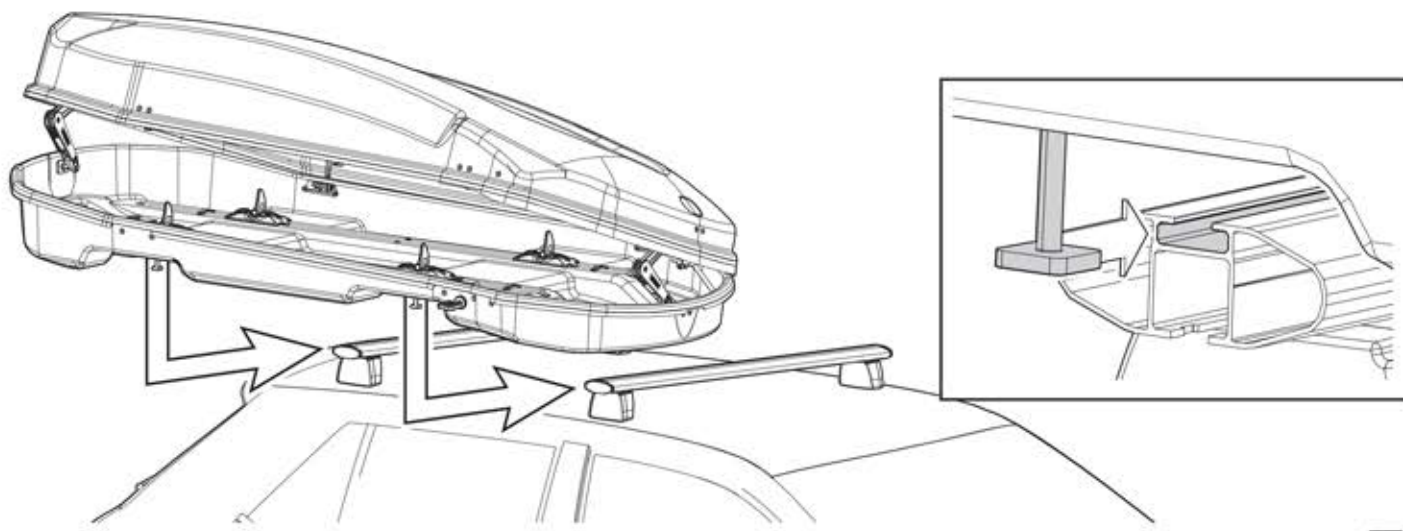

x4

4

5

N	Q
6	2

2,5m / 16ft

6

MAX LOADING =
 +  + 
 14,75kg / 32.5lb

Max 75kg / 165lb