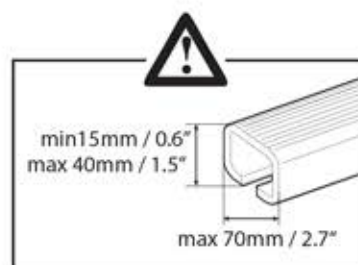

2b) **OPTIONAL KIT 000145400000**

N	Q
8	4

⇒ **4** pag.5