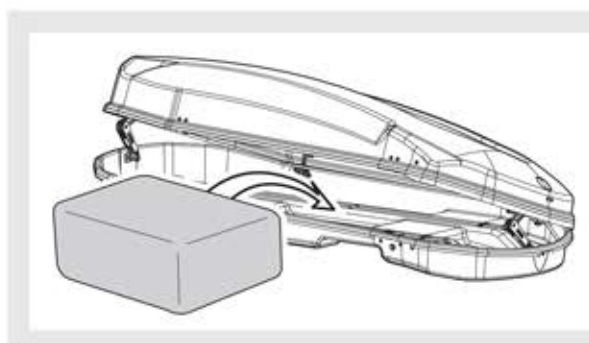

x4

4

5

N	Q
6	2

2,5m / 16ft

6

MAX LOADING =
 +  + 
 14,75kg / 32.5lb

Max 75kg / 165lb