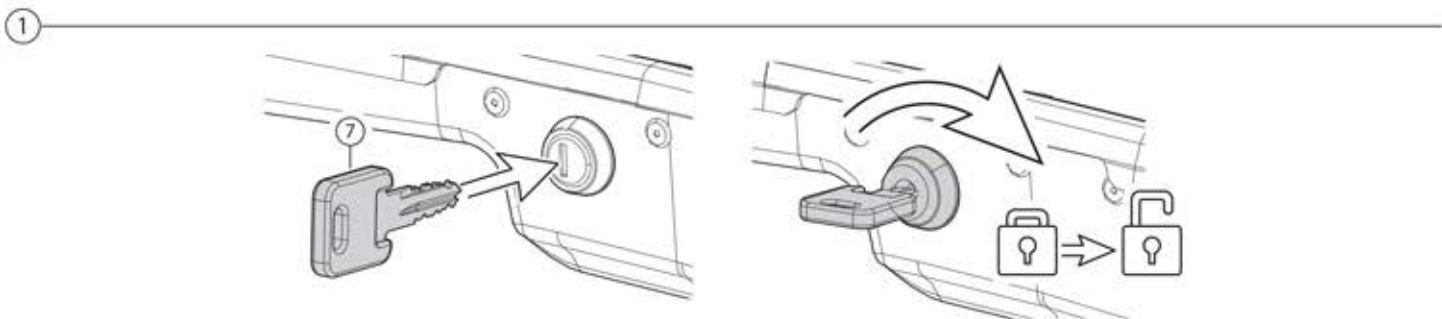

N	(IT)Componenti (Inclusi) (EN)Components (Included) (FR)Composants (Compris) (DE)Die Komponenten (im Lieferumfang enthalten) (ES)Componentes (Incluido)	Q
1		1
2		4
3		4
4		4
5		4
6	2,5m / 8ft	2
7	XXXX	2

N	(IT)Ricambi (A Richiesta) (EN)Spare Parts (Made to order) (FR)Pièces de rechange (Sur commande) (DE)Teile (auf Anfrage) (ES)Piezas de recambio (Previa solicitud)	Q	Codice-Code-Código
A	Front	1	700051600000
B	Rear	1	700051500000
2		1	700000700000
3		4	000063600000
4		1	700051700000
5		1	
6	2,5m / 8ft	1	700001100000
7	XXXX	2	700001200000

OPTIONAL KIT 000145400000 → **2b** pag.4