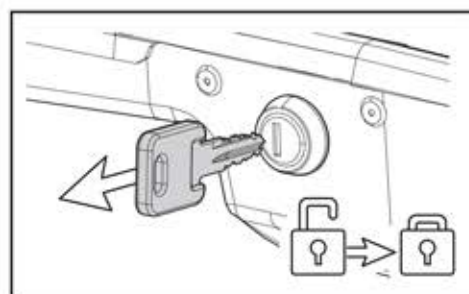

5

N	Q
6	2

2,5m / 16ft

6

MAX LOADING =
+ +
14,75kg / 32.5lb

Max 75kg / 165lb

7