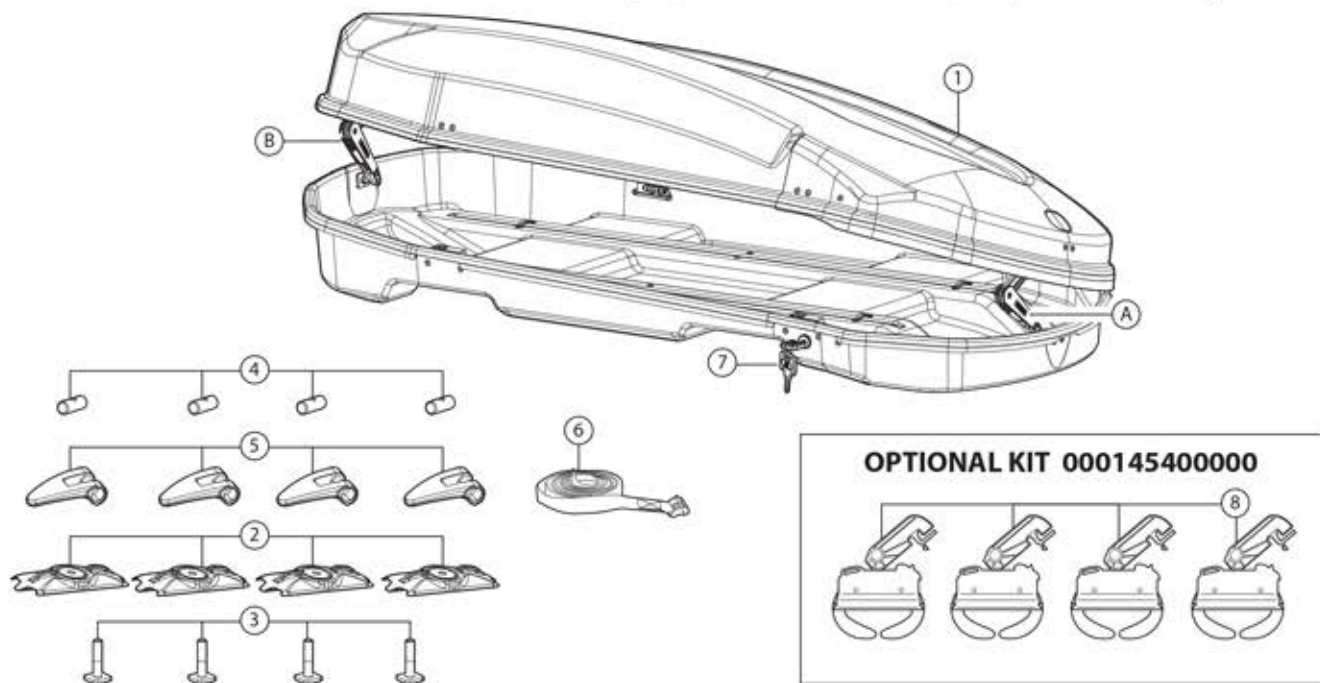

N	(IT)Componenti (Inclusi) (EN)Components (Included) (FR)Composants (Compris) (DE)Die Komponenten (im Lieferumfang enthalten) (ES)Componentes (Incluido)	Q
1		1
2		4
3		4
4		4
5		4
6	2,5m / 8ft	2
7	XXXX	2

N	(IT)Ricambi (A Richiesta) (EN)Spare Parts (Made to order) (FR)Pièces de rechange (Sur commande) (DE)Teile (auf Anfrage) (ES)Piezas de recambio (Previa solicitud)	Q	Codice-Code-Código
A	Front	1	700051600000
B	Rear	1	700051500000
2		1	700000700000
3		4	000063600000
4		1	700051700000
5		1	
6	2,5m / 8ft	1	700001100000
7	XXXX	2	700001200000

OPTIONAL KIT 000145400000 → **2b** pag.4