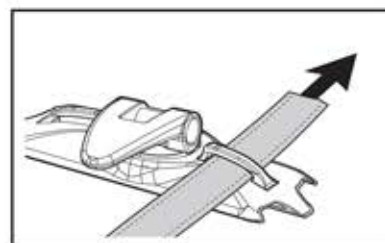

x4

4

5

N	Q
6	2

2,5m / 16ft

6

MAX LOADING =
 +  + 
 14,75kg / 32.5lb

Max 75kg / 165lb