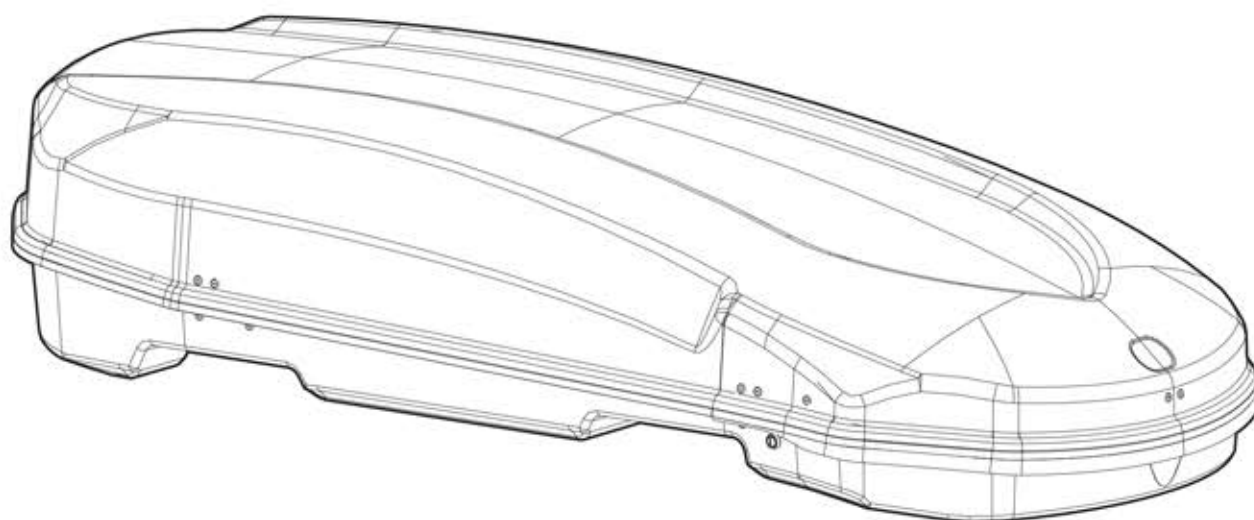

STARLA DUO

IT Istruzioni di montaggio
EN Fitting instructions
DE Montageanleitung
FR Instructions de montage
ES Instrucciones de montaje
BG инструкции за сглобяване
CS Návod na montáž
DA Monteringsvejledning
EL Οδηγίες συναρμολόγησης

ET Paigaldusjuhend
FI Asennusohje
HR Uputa za sastavljanje
HU A felszerelés módja
LT Pritvirtinimo instrukcijos
LV Stiprināšanas instrukcija
NL Instrukcja montażu
NO Monteringsveiledning
PL Instrukcja montażu

PT Instruções de Montagem
RO Instrucțiuni de montare
RU Инструкции по установке
SK Návod na montáž
SL Navodila za pritrjevanje
SV Monteringsanvisning
TK Uydurma talimat
ZH 裝修指導
AR كتيب التعليمات