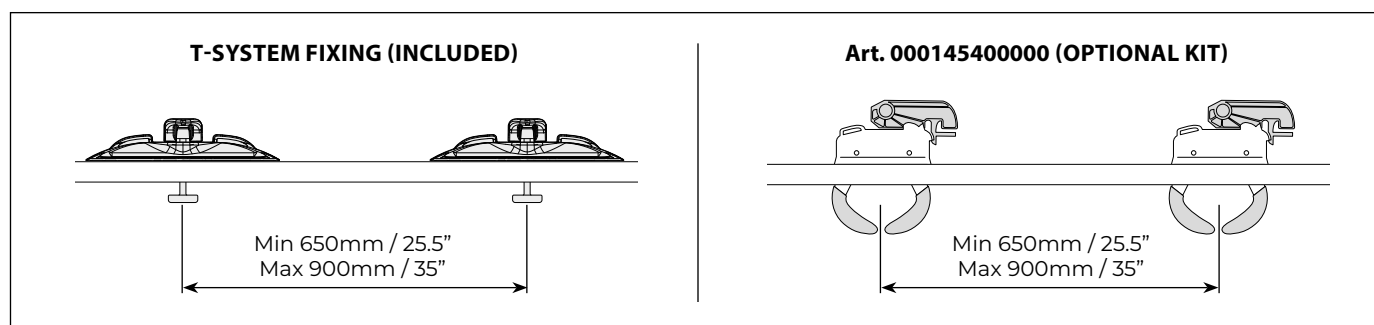

DUO OPENING

Il baule può essere aperto sia dal lato destro che quello sinistro.

The roof box can be opened from both left and right side.

Right side opening

Left side opening

Art.	Black:000145300000 Dark: 000145200000
Peso prodotto Product weight	14,75kg / 32.5lb
Materiale Material	Abs
Portata massima Max load	max 75kg/165lb
Serratura antifurto Anti-theft lock	✓
Sistema di montaggio alle barre Fixing system to the roof bars	T-system X: min 8,5mm/0.4" W: 20mm/0.8" Optional kit Art.000145400000 (LxH) max 70x40mm / 2.7x1.5"