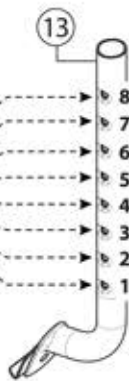

N	IT) Ricambi (A Richiesta) EN) Spare Parts (Made to order) FR) Pièces de rechange (Sur commande) DE) Teile (auf Anfrage) ES) Piezas de recambio (Previa solicitud)	Q	CODICE CODE CODE CÓDIGO CODE
4	 SX	1	700027900000
5	 dx	1	
7		1	700006400000
15		1	
19		1	
8	 dx	1	700006600001
9	 SX	1	700006500001
10		1	700003200000
11		1	700003100000
12		1	700006900000
13		1	700005900000
14		1	700015600000
16	 6x37 mm/0.3x1.4"	2	700006000000
17		1	700006300000
18	 5mm/0.2"	1	700025000000
20	 2,5m/8ft	1	700001100000
21		1	700017500000
22	 6x55mm/0.3x2"	2	700015700000
24		2	700027100000
26	 M6	6	700028000000
27	 M6	2	
28	 6x12	10	
29	 M6x35	6	
30	 M6x40	2	

x2 

① x2  x3 

N.		Q.
1	 x2 	1
2	 x3 	1
25		2

② x2  x3 

N.		Q.
3		1
23		2
27	 M6	2
28	 6x12	4
30	 M6x40	2

③ x2  x3 

N.		Q.
7		2
8	 dx	1
9	 sx	1
14		2
15		2

④ x2  x3 

N.		Q.
13		2
16	 6x37 mm 0.3x1.4"	2
22	 6x55mm 0.3x2"	2

5 **x2**  **x3** 

N.	Image	x2 	x3 
		Q.	Q.
4	 sx	2	3
5	 dx	2	3
6		2	3

6 **x2**  **x3** 

7 x2 

N.		Q.
26		4
28		4

x3 

N.		Q.
26		6
28		6

 <p>MIN Ø30mm/1.2" MAX Ø50mm/2"</p> <p>MIN 30x60mm/1.2x2.3" MAX 50x70mm/2x2.7"</p>	 <p>MIN 22" MAX 29"</p>	 <p>MAX 110mm/4.3"</p>	 <p>MAX 1260mm/49.6"</p>
---	--	---	---

 <p>No Tandem</p>			
--	---	--	---